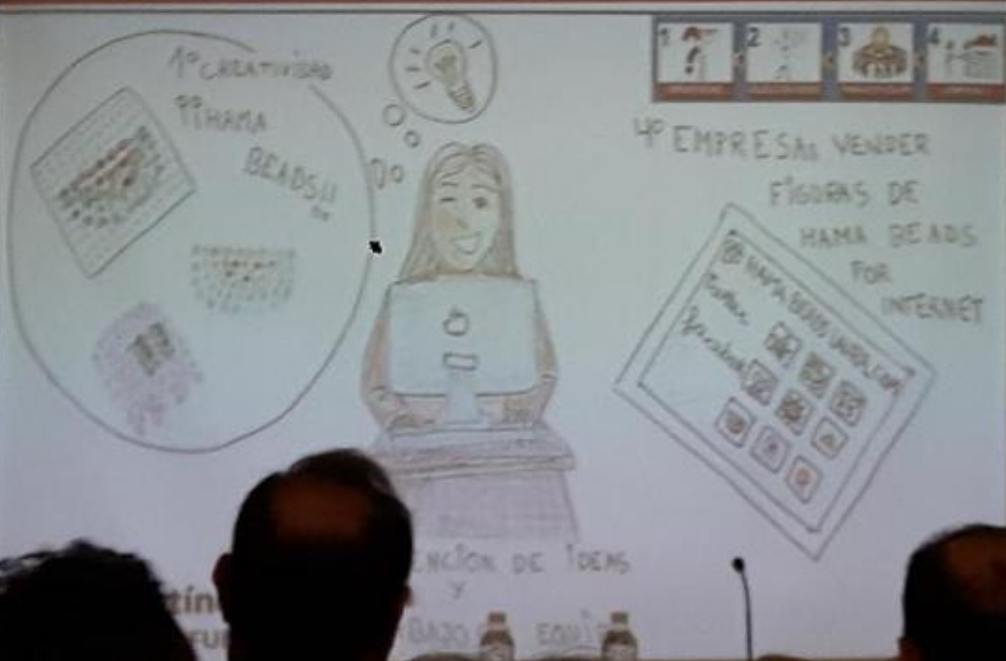

PREMIO JAÉN EMPREDE

24 de mayo de 2018

grados en
ar empleo

ME
TO MUNICIPAL
RMACIÓN EA

4. TIENDA ELECTRÓNICA "Hama Beads"

PARQUE EMPRESARIAL
NUEVO JAEN

EM

PARQUE EMPRESARIAL
NUEVO JAÉN